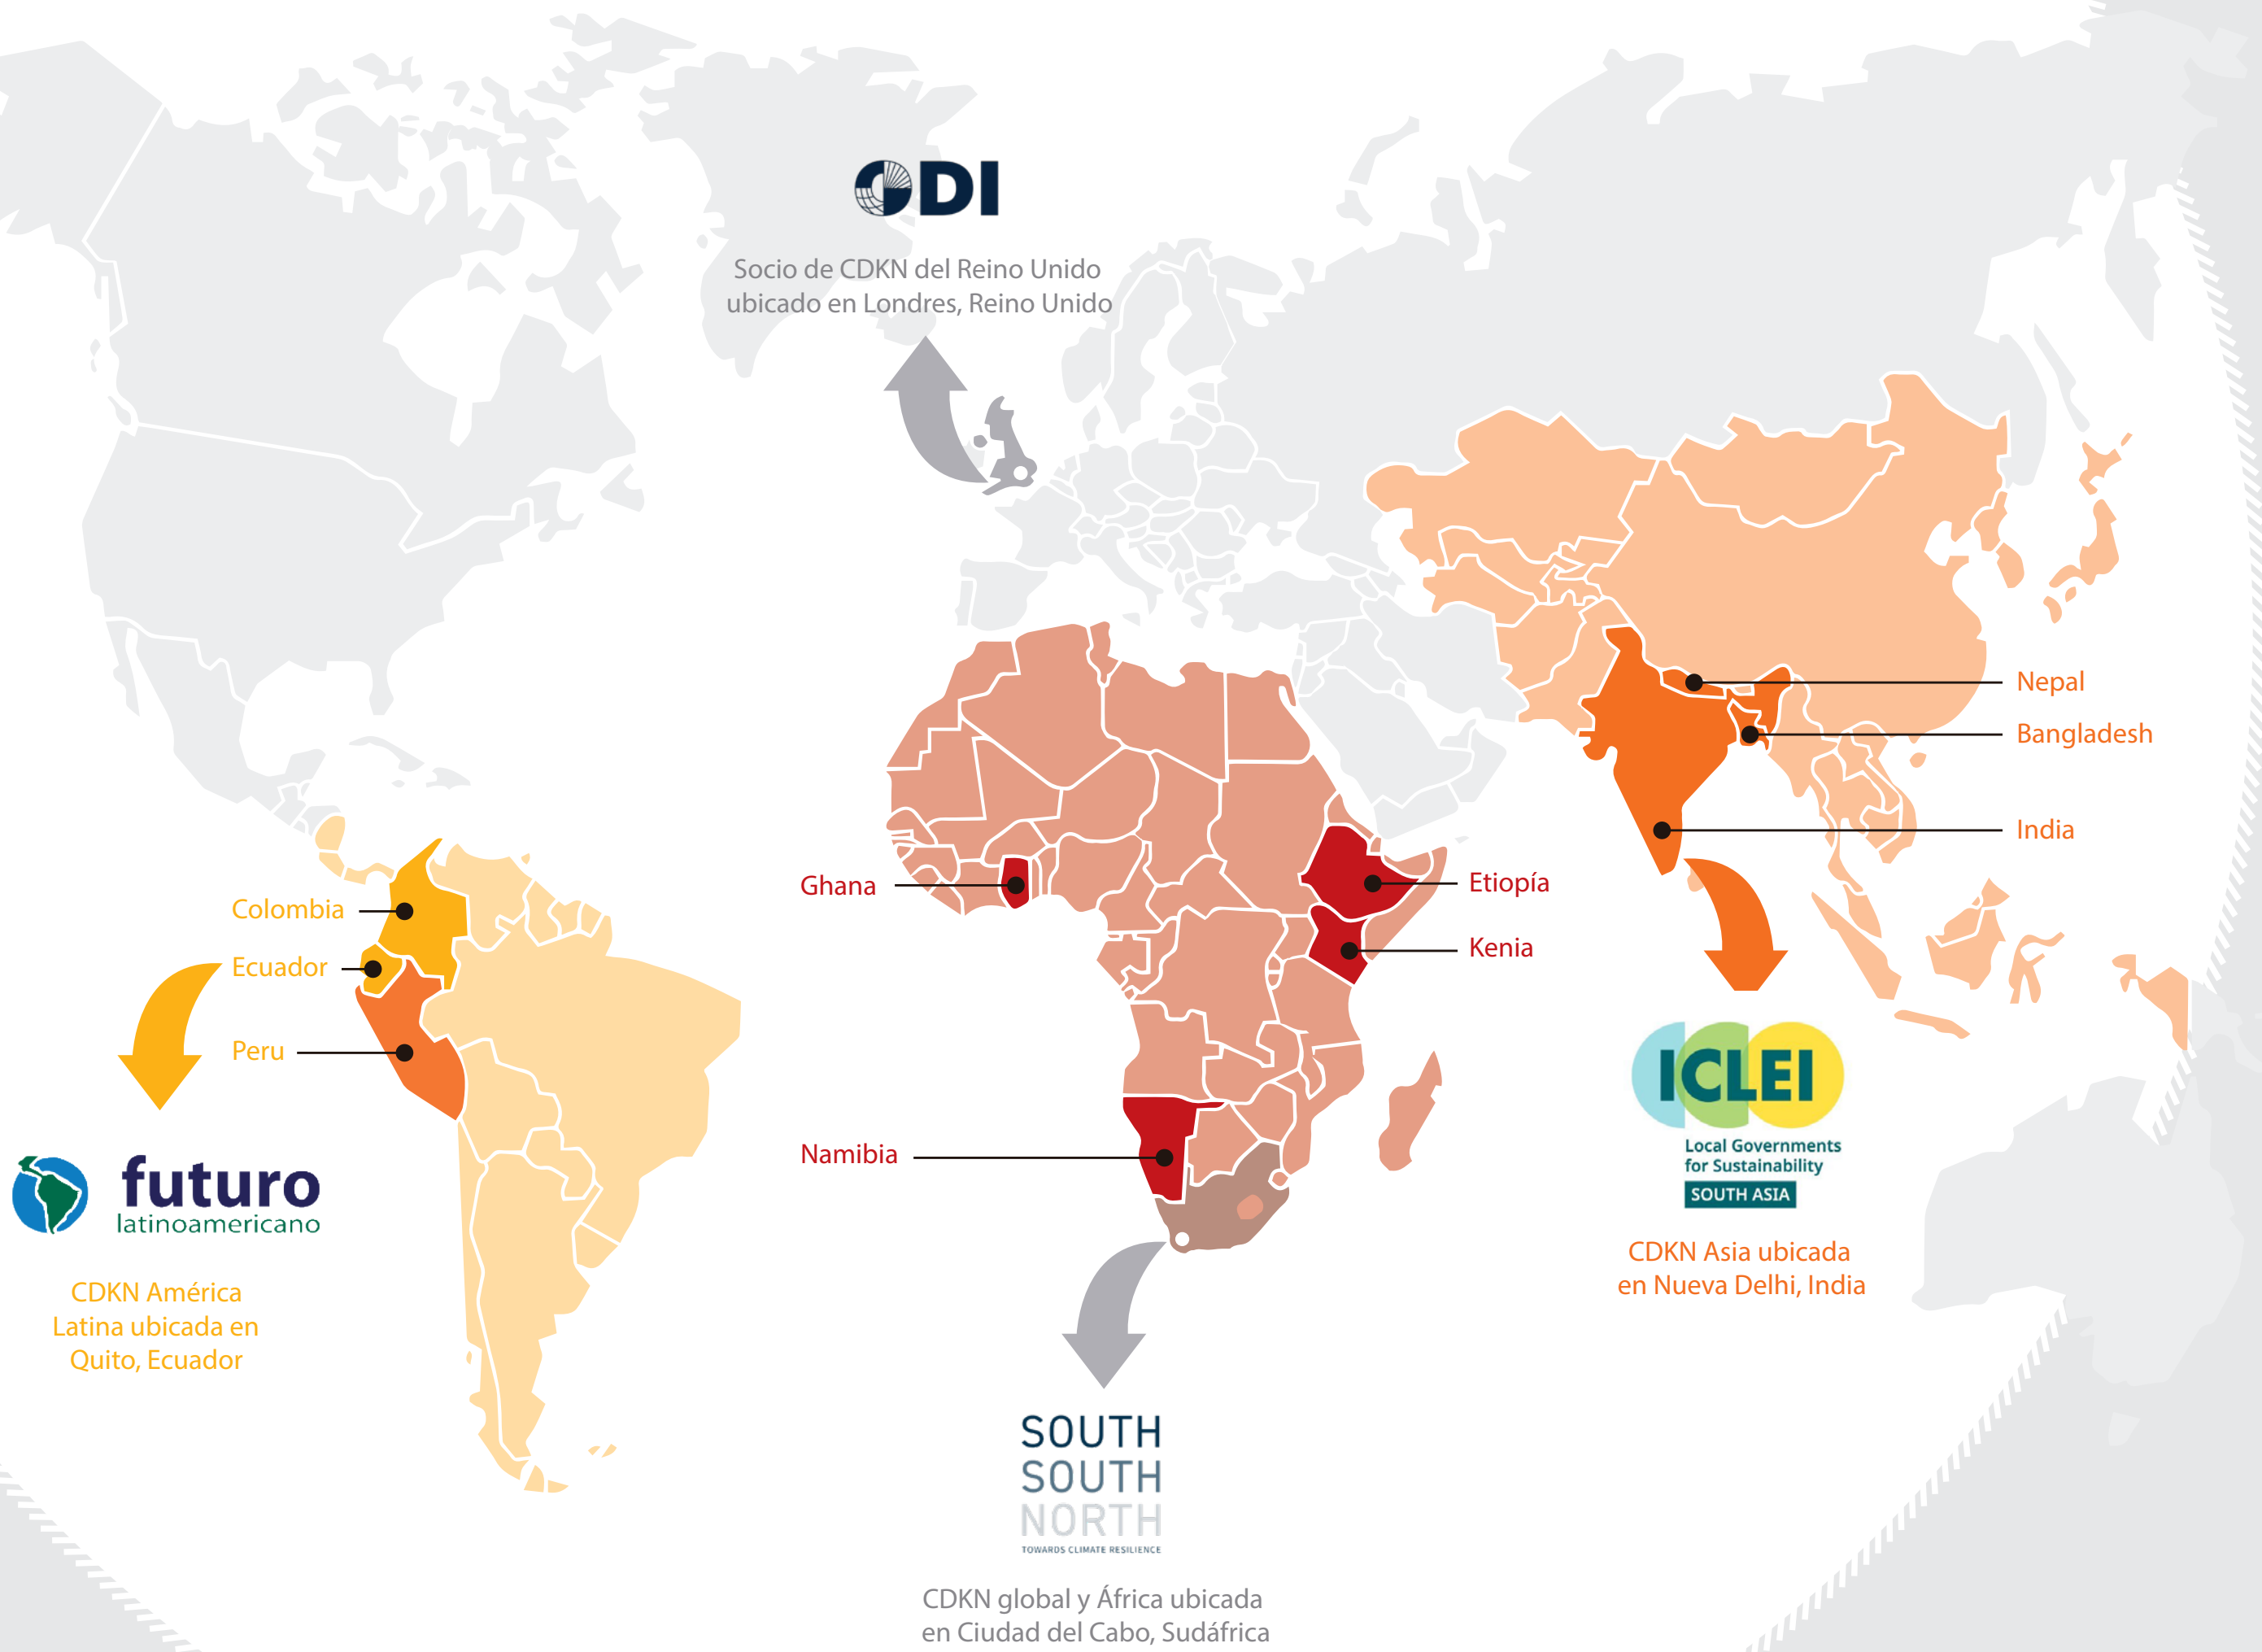

Alianza Clima y
Desarrollo

Tejiendo el conocimiento y la acción sobre el cambio climático

Impactos del Programa Acelerador de Conocimiento en América Latina (2018-2022)

Coordinado por:

Con el apoyo financiero de:

Ministry of Foreign Affairs of the
Netherlands

IDRC • CRDI
International Development Research Centre
Centre de recherches pour le développement international

Canada

JUNIO 2022

Quiénes somos y dónde trabajamos

Nuestra misión

La Alianza Clima y Desarrollo, a través de la Fundación Futuro Latinoamericano (CDKN-FFLA) trabaja para mejorar la calidad de vida de los más pobres y vulnerables al cambio climático. Apoyamos a los responsables de la toma de decisiones a diseñar y ofrecer un desarrollo compatible con el clima.

Mujer peruana. © Thomas Müller /SPDA

Programa Acelerador de Conocimiento de CDKN

Tejiendo el conocimiento y la
acción sobre el cambio climático

**Adaptamos la riqueza del
conocimiento sobre el cambio
climático para satisfacer las
necesidades de los países
en desarrollo, facilitar la
colaboración y el aprendizaje,
y empoderar a líderes y
defensores del clima.**